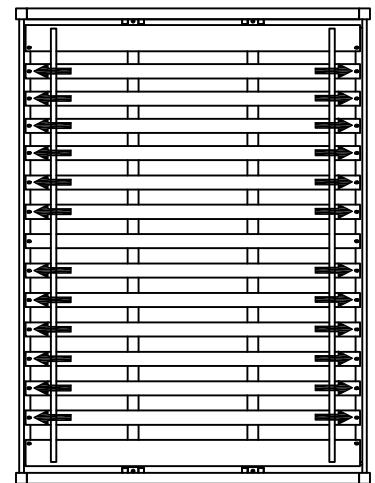

80%

- 
 20131 (M6\*50mm)  
 2x
- 
 21296  
 2x

100%

100%

20432 (M8\*35mm)  
4x

21422 (4\*30mm)  
2x

21422 (4\*30mm)  
2x

21422 (4\*30mm)  
2x