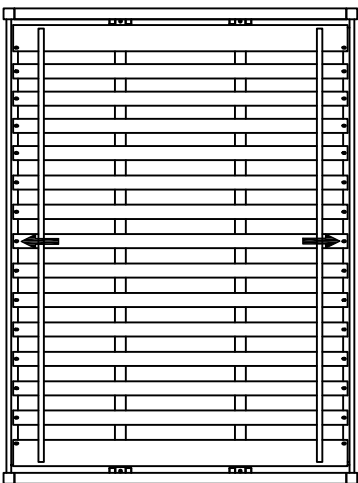

80%

- 
 20131 (M6\*50mm)  
 2x
- 
 21296  
 2x

100%

100%

20432 (M8\*35mm)  
4x

21422 (4\*30mm)  
2x

21422 (4\*30mm)  
2x

21422 (4\*30mm)  
2x